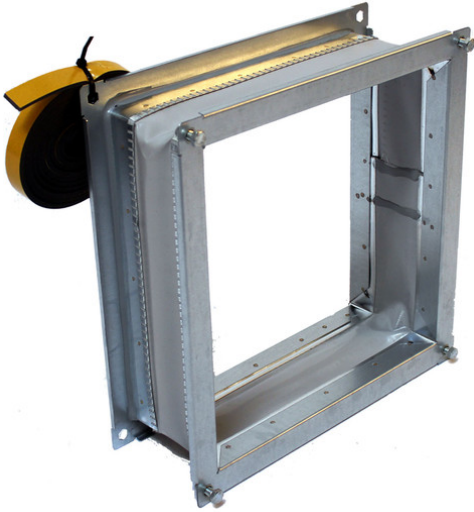

# Dukstos till D3G280-GG

Anpassad dukstos för flexibel anslutning av fläkt typ RadiFit mot vägg eller kanal.

Dukstos till fläkt RadiFit. Dukstosen levereras komplett med montageskruv och tätninglist för anslutning mot fläkten. Infästning mot kanal eller i aggregat kan göras med gejd skena eller skruvas direkt mot t.ex. fläktvägg.

## Teknisk data

Beskrivning	Anpassad dukstos för flexibel anslutning av fläkt typ RadiFit mot vägg eller kanal.
Art.nr	46702593

Se [www.ebmpapst.se](http://www.ebmpapst.se) för uppdaterad information

# Dukstos till D3G280-GG

Anpassad dukstos för flexibel anslutning av fläkt typ RadiFit mot vägg eller kanal.