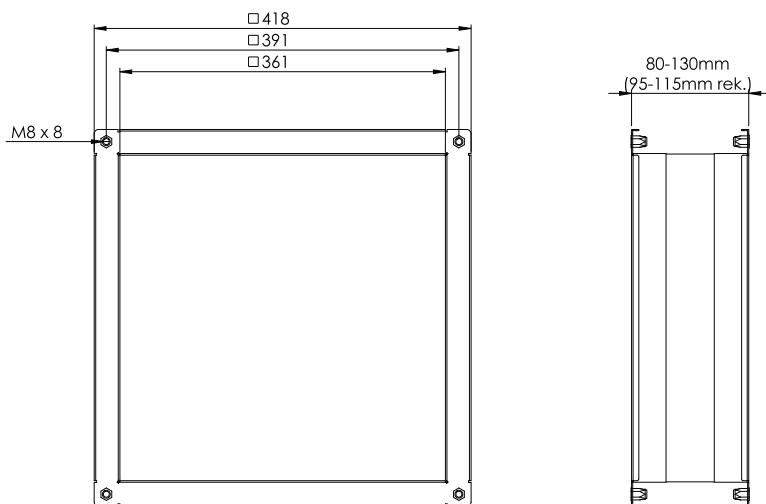

Dukstos till D3G280-GG

Anpassad dukstos för flexibel anslutning av fläkt typ RadiFit mot vägg eller kanal.

Dukstos till fläkt RadiFit. Dukstosen levereras komplett med montageskruv och tätninglist för anslutning mot fläkten. Infästning mot kanal eller i aggregat kan göras med gejd skena eller skruvas direkt mot t.ex. fläktvägg.

Teknisk data

Beskrivning	Anpassad dukstos för flexibel anslutning av fläkt typ RadiFit mot vägg eller kanal.
Art.nr	46702593

Se www.ebmpapst.se för uppdaterad information

Ritning