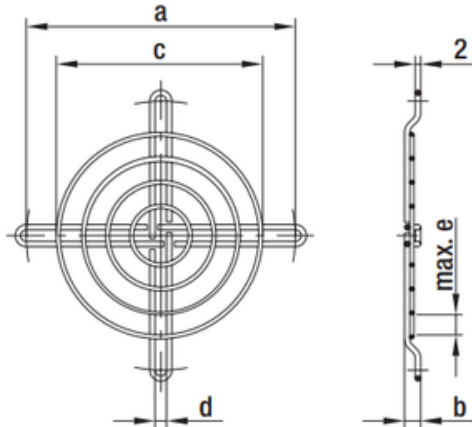

## Teknisk data

Beskrivning	Skyddsgaller G2E180EH radial
Art.nr	09526-2-4039

Se [www.ebmpapst.se](http://www.ebmpapst.se) för uppdaterad information

## Ritning

– Material: Steel wire

## Guard grilles for centrifugal blowers with single inlet

Part no.	Size	a	b	c	d	e	Coating
09526-2-4039	180 <sup>(6)</sup>	194.0	39.5	164.0	4.3	8.0	phosphated, plastic coated in RAL no. 9005

subject to alterations