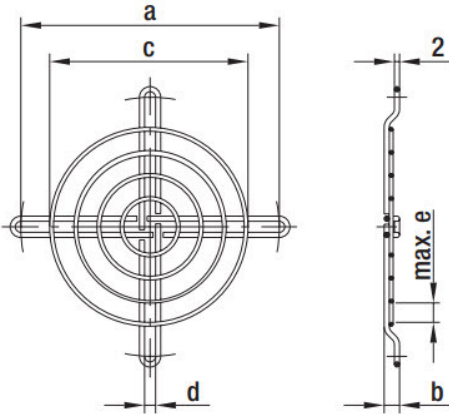

## Teknisk data

Beskrivning	Skyddsgaller G2E180EH radial
Art.nr	09526-2-4039

Se [www.ebmpapst.se](http://www.ebmpapst.se) för uppdaterad information

## Ritning

– Material: Steel wire

## Guard grilles for centrifugal blowers with single inlet

Part no.	Size	a	b	c	d	e	Coating
09526-2-4039	180 <sup>(6)</sup>	194.0	39.5	164.0	4.3	8.0	phosphated, plastic coated in RAL no. 9005

subject to alterations