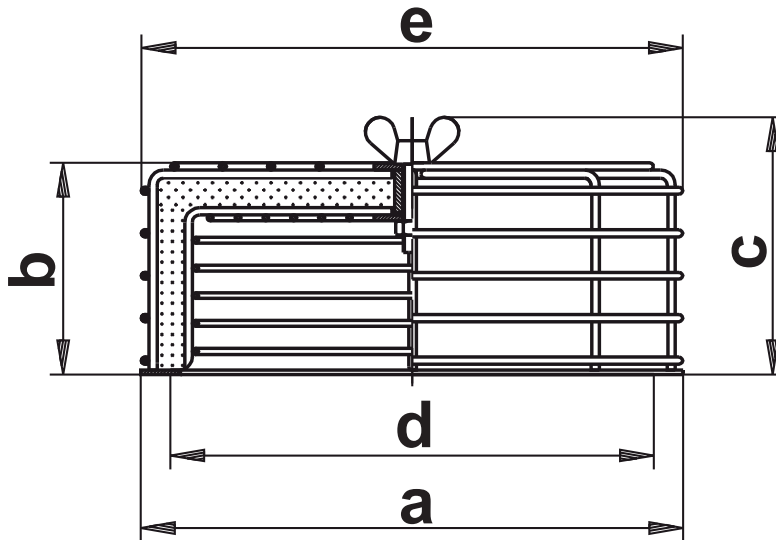

LF180

Luftfilter LF för inlopp på enkelsugande radialfläktar storlek 180

Filtret består av innergaller, filter och yttergaller. Innergallret fästs mot fläkten med fyra skruvar. Filter och yttergaller fästs mot innergallret med vingmutter. Filtermaterial Viledon PSB/290S med avskilningsgrad 86% (G85/EU3).

Teknisk data

Beskrivning	Luftfilter LF för inlopp på enkelsugande radialfläktar storlek 180
Art.nr	95347-1-5171

Se www.ebmpapst.se för uppdaterad information

LF180

Luftfilter LF för inlopp på enkelsugande radialfläktar storlek 180

Ritning

Fläkt typ	Filter typ	Mått [mm]				
		a	b	c	d	e
G2E108	LF108/120	142	66	83	118-132	145
G2E120	LF108/120	142	66	83	118-132	145
G2E140	LF140/160	185	74	91	158-175	185
G2E160	LF140/160	185	74	91	158-175	185
G2E180	LF180	210	74	91	194	185