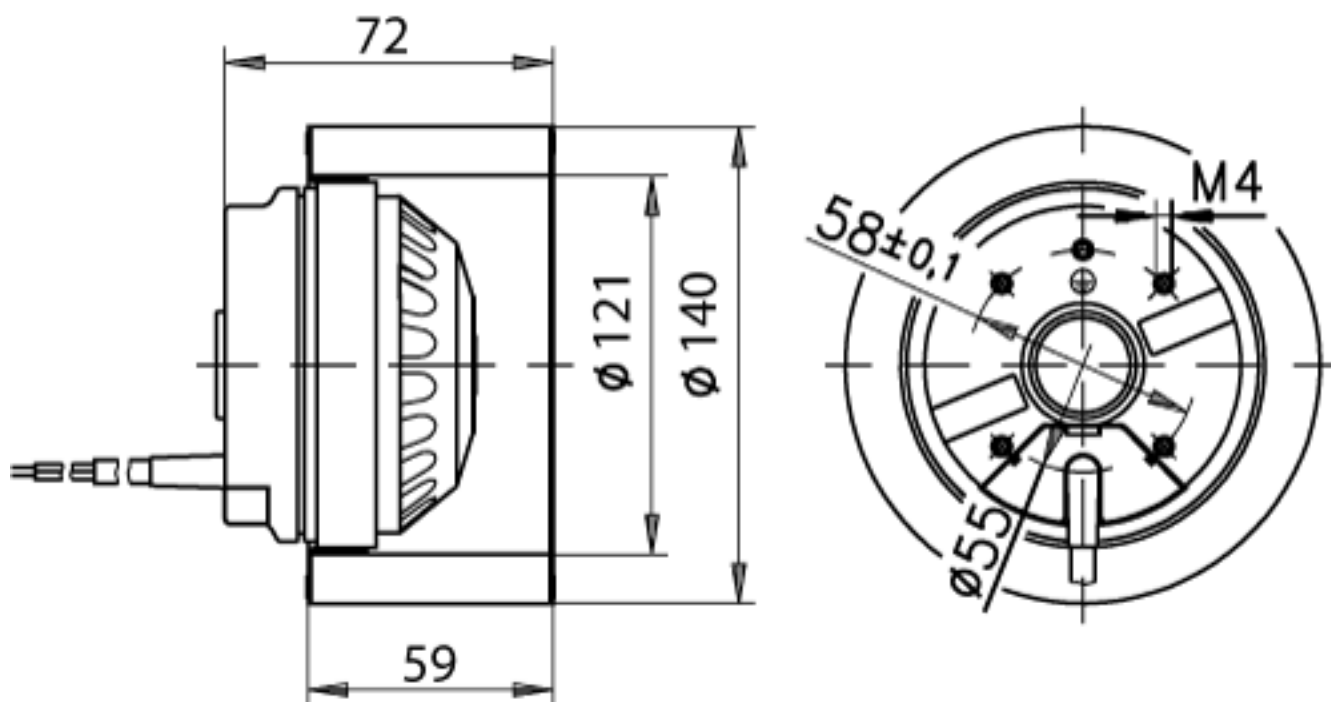

R2E140-AL31-17 Reservdel

Radialfläkt utan kåpa, reservdel

Ritning